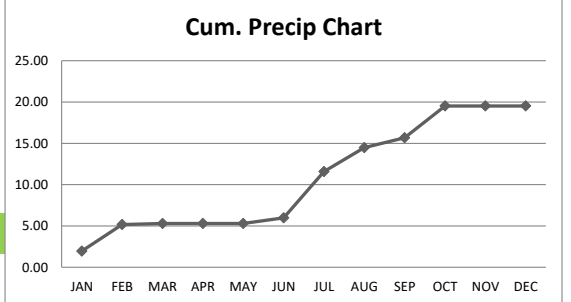

2018 PRECIPITATION AS OF 8:00 AM EA. DAY

	JAN	FEB	MAR	APR	MAY	JUN	JUL	AUG	SEP	OCT	NOV	DEC
1								0.02		0.57		
2									0.10	0.03		
3												
4												
5												
6							1.92	0.05				
7								0.18		0.77		
8							0.22					
9	1.66											
10	0.08						0.20	0.94				
11			0.01				0.27					
12							0.58	0.78		.37		
13							1.33			0.94		
14		0.55					0.04			0.38		
15		1.01				0.28		0.02		0.95		
16		0.87				0.41						
17		0.01										
18			0.01									
19		0.37										
20	0.22								1.05			
21												
22							0.39					
23												
24			0.10					0.50				
25							0.06					
26												
27		0.04					0.70					
28		0.36					0.29					
29												
30									0.06			
31										0.20		
MO. TOTAL	1.96	3.21	0.12	0.00	0.00	0.69	5.61	2.88	1.21	3.84	0.00	0.00
CUM	1.96	5.17	5.29	5.29	5.29	5.98	11.59	14.47	15.68	19.52	19.52	19.52
MOVING	1.96	2.59	1.76	1.32	1.06	1.00	1.66	1.81	1.74	1.95	1.77	1.63

Days Rain 3 7 3 0 0 2 10 8 4 9 0 0 **5.75**

AVG. 2.44