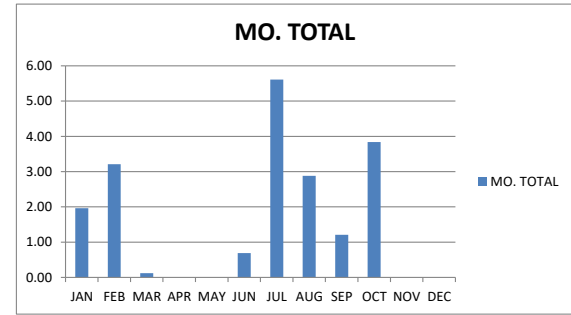

2018 PRECIPITATION AS OF 8:00 AM EA. DAY

	JAN	FEB	MAR	APR	MAY	JUN	JUL	AUG	SEP	OCT	NOV	DEC
1								0.02		0.57		
2									0.10	0.03		
3												
4												
5												
6							1.92	0.05				
7								0.18		0.77		
8							0.22					
9	1.66											
10	0.08						0.20	0.94				
11			0.01				0.27					
12							0.58	0.78		.37		
13							1.33			0.94		
14		0.55					0.04			0.38		
15		1.01				0.28		0.02		0.95		
16		0.87				0.41						
17		0.01										
18			0.01									
19		0.37										
20	0.22								1.05			
21												
22							0.39					
23												
24			0.10					0.50				
25							0.06					
26												
27		0.04					0.70					
28		0.36					0.29					
29												
30									0.06			
31										0.20		
MO. TOTAL	1.96	3.21	0.12	0.00	0.00	0.69	5.61	2.88	1.21	3.84	0.00	0.00
CUM	1.96	5.17	5.29	5.29	5.29	5.98	11.59	14.47	15.68	19.52	19.52	19.52
MOVING	1.96	2.59	1.76	1.32	1.06	1.00	1.66	1.81	1.74	1.95	1.77	1.63

Days Rain 3 7 3 0 0 2 10 8 4 9 0 0 **5.75**

AVG. 2.44